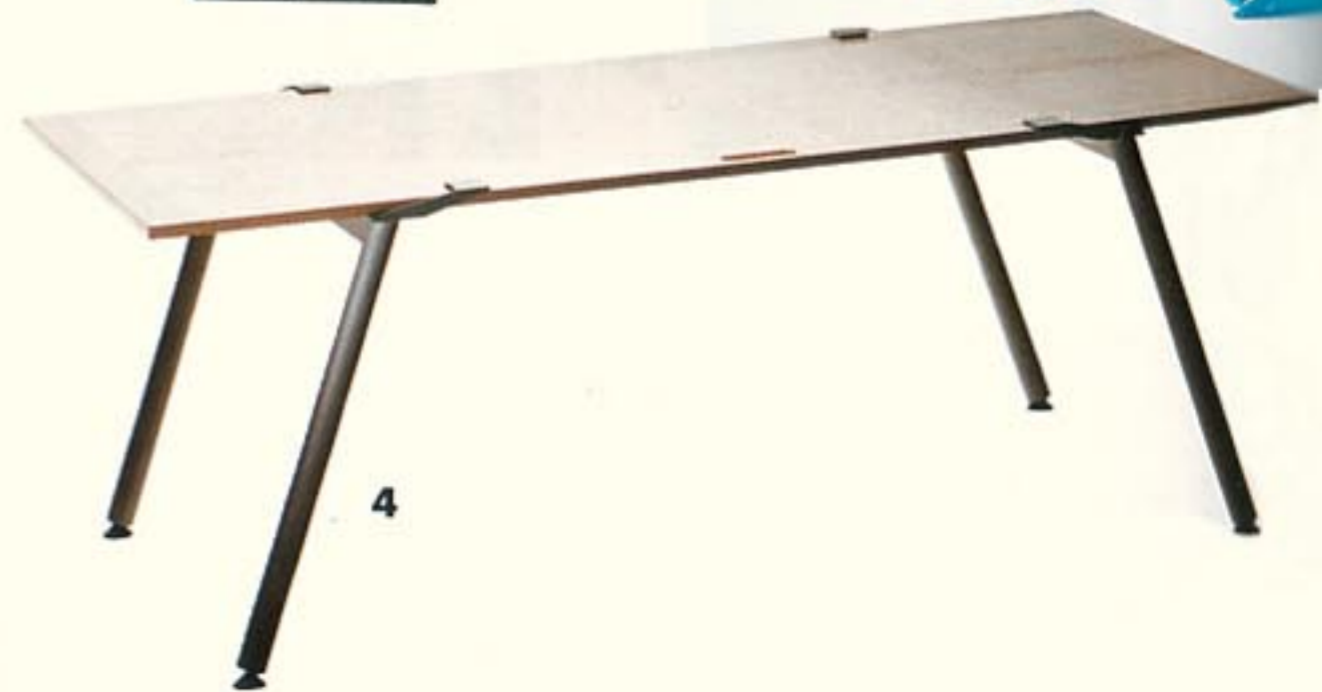

5

6

Ilkka Suppanen

イルッカ・スッパネン

プロダクト&インテリアデザイン

いち早く世界デビューしたシャイな貴公子

1968年生まれ。'95年には「スタジオ イルッカ・スッパネン」を設立。早くから頭角を現していたが、'97年のミラノ・サローネで、スノウクラッシュのブースで発表した「Frying Carpet」で鮮烈デビュー。'98年には、ソットサスが選ぶ“注目すべきヨーロッパ若手デザイナー”4人のうちの一人にノミネート。2000年から'01年まではスノウクラッシュのクリエイティブディレクターを務める。文字を書くと鏡文字になってしまい、幼いころはそれがハンディキャップだったとか。ハンデを才能に変えた好例だ。

photo: Tsumenori Yamashita

1 組み立て式AV ラックキャビネット。2 '97年のミラノ・サローネで話題を独占した「Frying Carpet」。フィンランドらしい素材、フェルトを使い、簡単に分解できる。このソファが空飛ぶ絨毯をイメージしてできたように、イルッカの発想は“旅するもの”から生まれる。3 このバッグさえあれば“どこでもオフィス”。ノートパソコンや、その周辺機器もいっしょに運べる「LOCO」。4 トップと脚は、これまた分解可能なテーブル「LITE」。脚はアルミニウム、テーブルトップはハニカムコアなので移動、収納も軽々。5 スノウクラッシュから発表した「ゲームシェルフテーブル」。6 SAABのシート。ボタンを押すと中の空気が抜け、体の形にフィット。骨折したときの簡易ギブスの原理を応用。

2

3

1

4